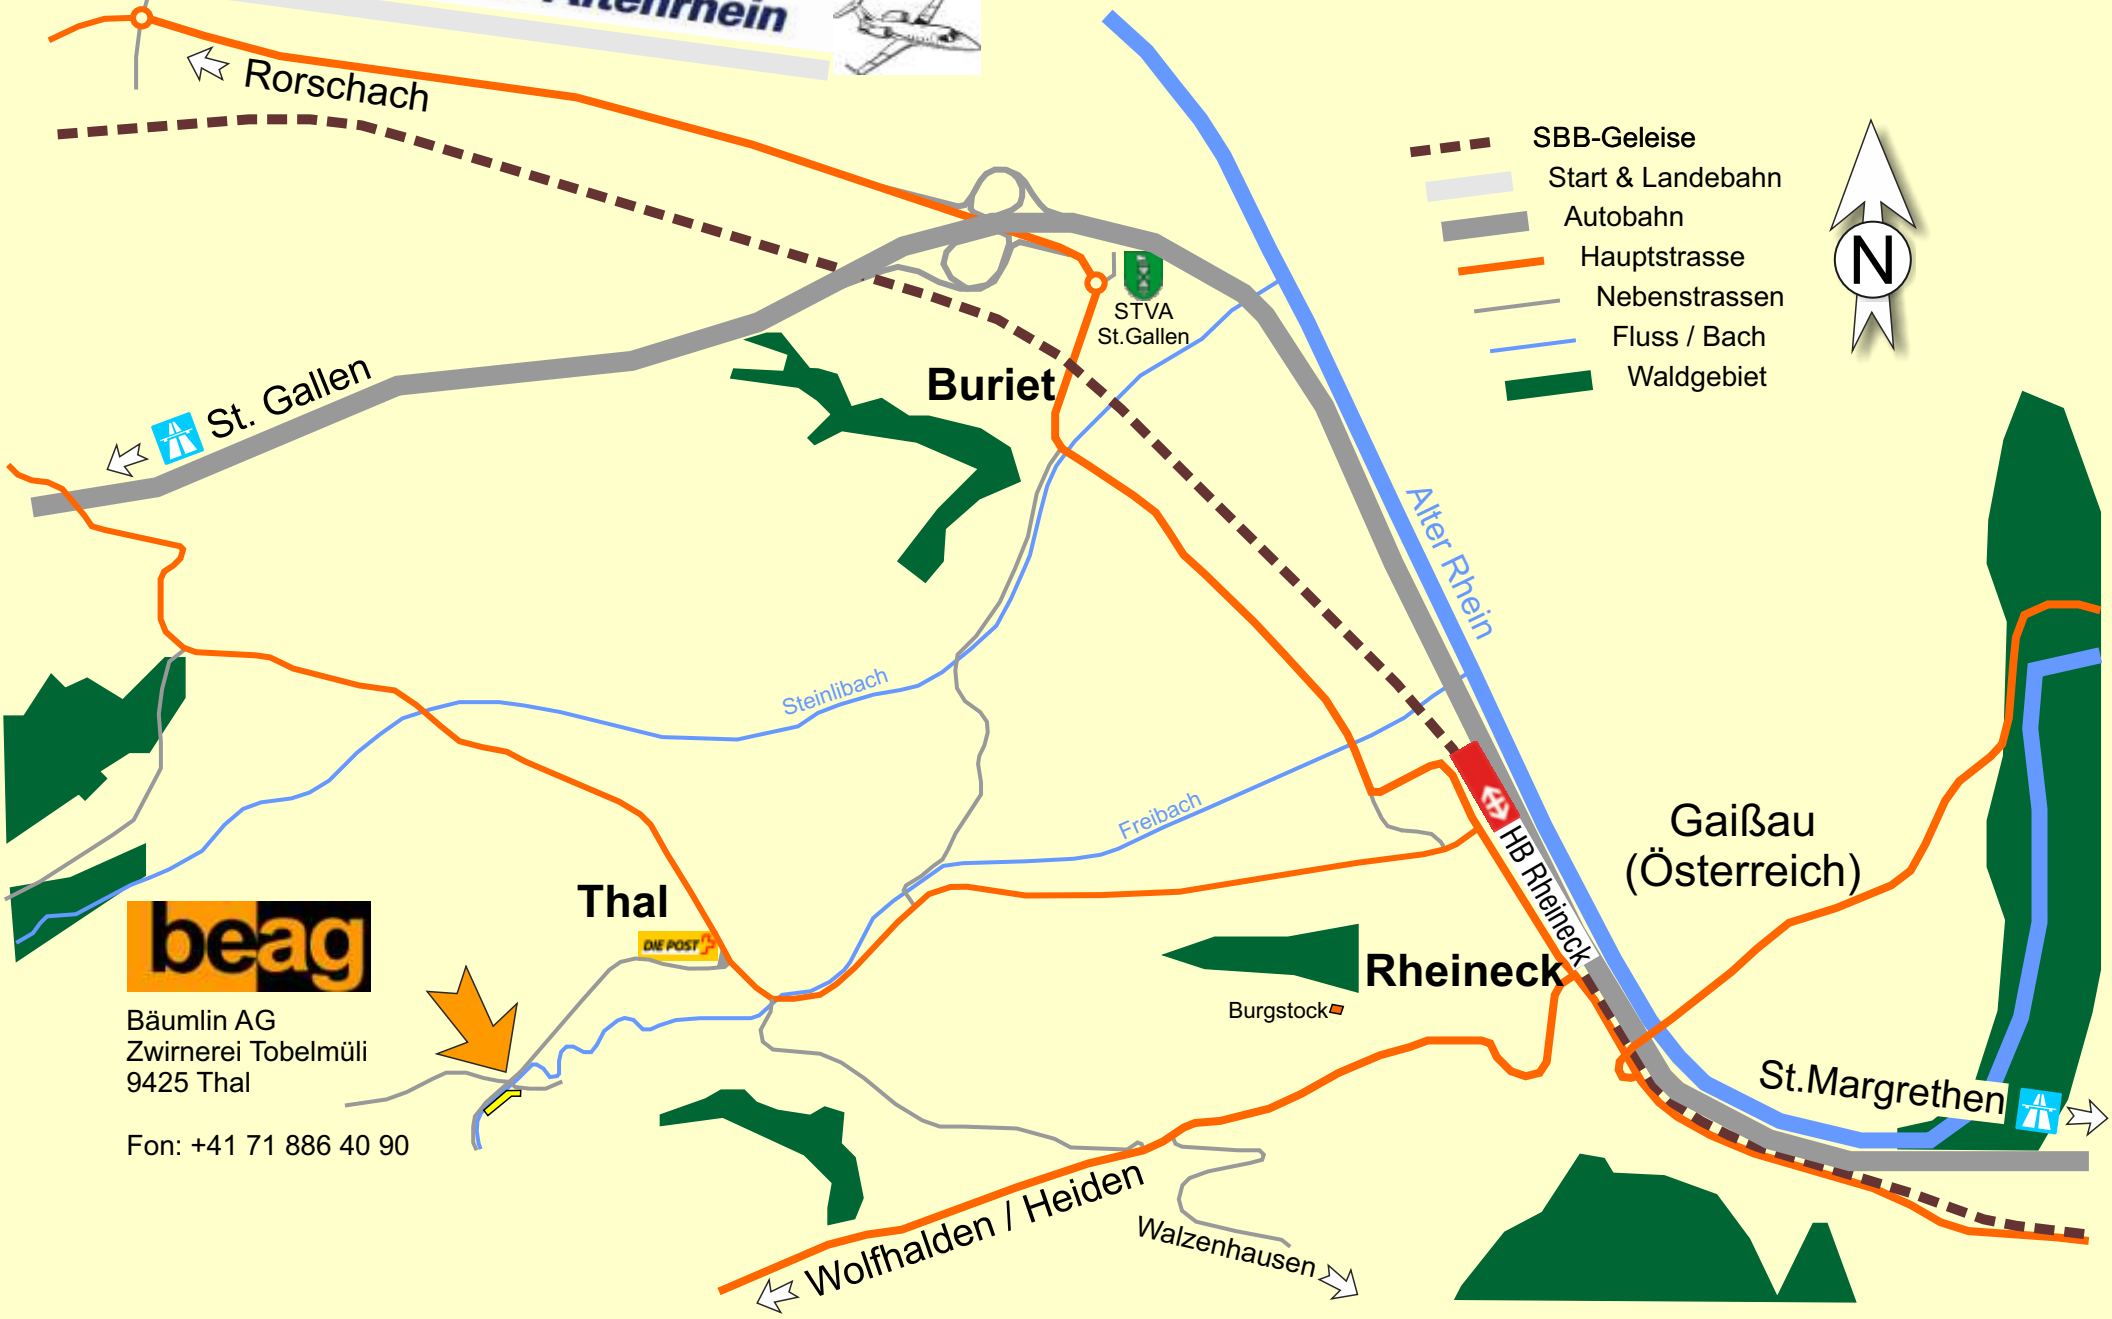

Business Airport
St.Gallen - Altenrhein

Rorschach

- SBB-Geleise
- Start & Landebahn
- Autobahn
- Hauptstrasse
- Nebenstrassen
- Fluss / Bach
- Waldgebiet

Bäumlin AG
Zwirnerei Tobelmüli
9425 Thal

Fon: +41 71 886 40 90

DIE POST

Wolfhalden / Heiden

Walzenhausen

Rheineck

Gaißau (Österreich)

St. Margrethen